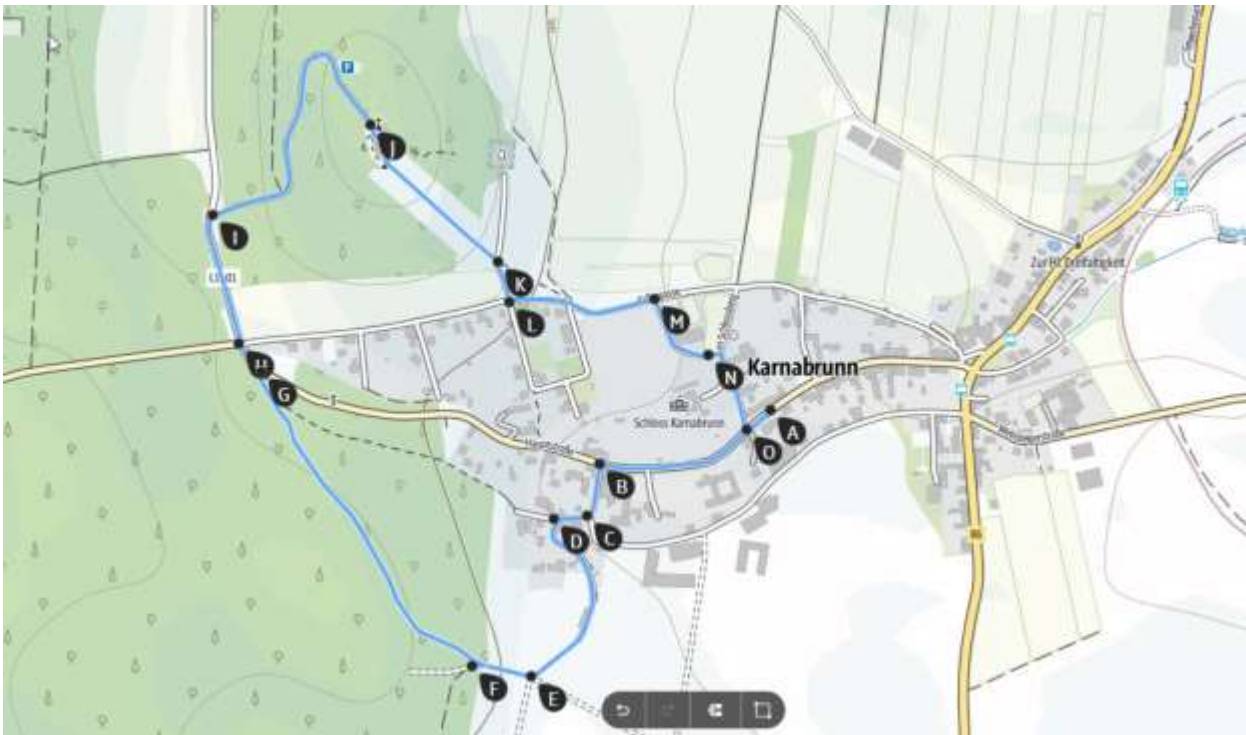

(Gehzeit ca. 1 ½ Std., danach gemütliches Beisamensein im FF-Haus Karnabrunn)

**Die COVID Vorschriften sind unbedingt zu einzuhalten!**

Ortsgruppe Großrußbach

Ortsgruppe Großrußbach

Ortsgruppe Großrußbach

# Ortsgruppe Großrußbach

Ortsgruppe Großrußbach

Ortsgruppe Großrußbach

Ortsgruppe Großrußbach

Ortsgruppe Großrußbach

Ortsgruppe Großrußbach

Ortsgruppe Großrußbach

Ortsgruppe Großrußbach

Ortsgruppe Großrußbach

**Der Plan ist nicht ganz richtig, da es keine Wege in dieser Karte gab.**